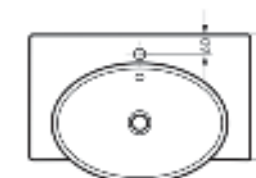

Ш 656 Г 445 В 142 мм / Вес брутто 16.80 кг

Артикул: WB.FN/Infinity/65-C/WHT.G

на кронштейны

на тумбу

Мебельный умывальник Infinity 76

Мебельный умывальник Infinity 65

Мебельный умывальник INFINITY 76

Ш 760 Г 450 В 112 мм / Вес брутто 18.43 кг