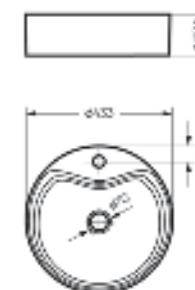

Умывальник накладной
BEST SHELF

Ш 433 Г 433 В 119 мм / Вес брутто 8.83 кг