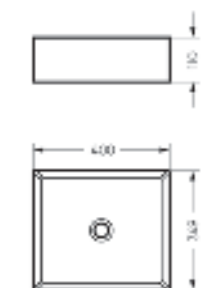

Накладной умывальник NOVEL SLIM 40

Ш 400 Г 349 В 110 мм / Вес брутто 7.53 кг

Артикул: WB.CT/Novel/40-N.Slim/WHT.G

NEW PRODUCT

Накладной умывальник Novel Slim 60 | Тумба подвесная Home 70 | Керамогранит kerranova.ru