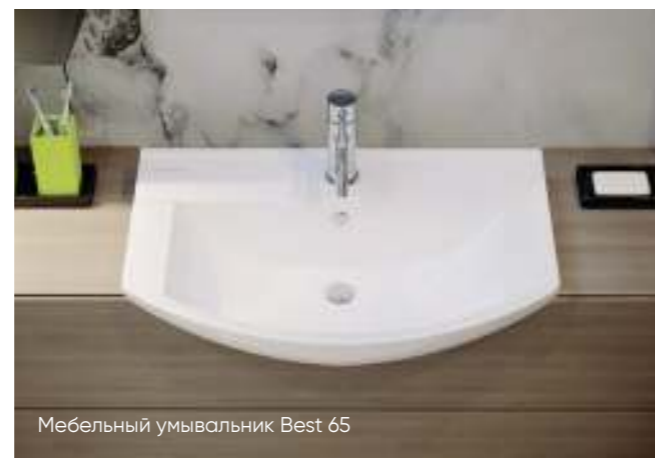

Ш 647 Г 428 В 197 мм / Вес брутто 18 кг

Артикул: WB.FN/Best/65-C/WHT.G

на тумбу

Мебельный умывальник
BEST 75

Ш 745 Г 430 В 202 мм / Вес брутто 22 кг

Артикул: WB.FN/Best/75-C/WHT.G

на тумбу

Мебельный умывальник Best 75