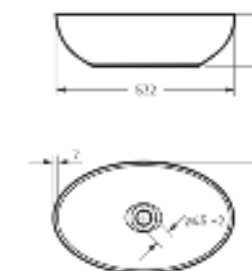

Накладной умывальник
RINGO SLIM

Ш 532 Г 333 В 152 мм / Вес брутто 9.73 кг

Возможные варианты цвета под заказ.
Матовая глазурь.

Артикул: WB.CT/Ringo/53-N.Slim/WHT.G

на столешницу

на тумбу
для накладных
умывальников

Накладной умывальник Ringo