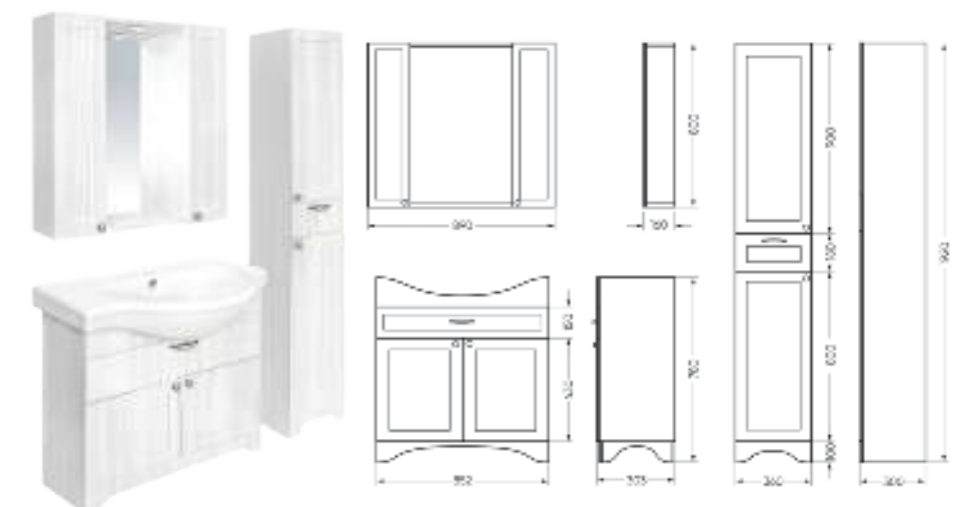

**Мебельный комплект
CLASSIC 90-20 белый
МАТОВЫЙ**

Зеркало Ш 890 Г 160 В 800 мм / Вес нетто: 31 кг
Артикул: CLSSLMR900109W1

Тумба Ш 852 Г 303 В 780 мм / Вес нетто: 28 кг
Артикул: CLS8SLCW900112F1

Пенал Ш 360 Г 300 В 1920 мм / Вес нетто: 40 кг
Артикул: CLSSLPN0112F1

Подходит для умывальников:
Classic 90