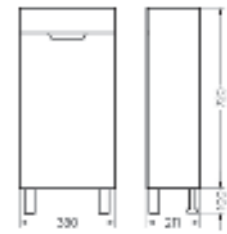

Подходит для умывальников:
Fest 40