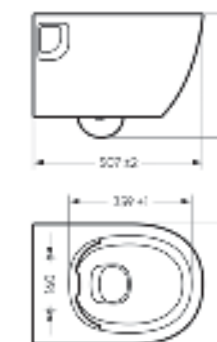

Унитаз подвесной
ART RIMLESS SLIM

Ш 363 Г 507 В 377 мм / Вес брутто 22.57 кг

Межосевое расстояние для монтажа
на систему инсталляции – 180 мм

Артикул: WC.WH/Art/SlimDM.Rim/WHT.G

- **sanita crystal**
- **антистекс**
- **безободковая чаша**
- **микрорифт**
- **slip up**
- **тонкое сиденье**

NEW
PRODUCT