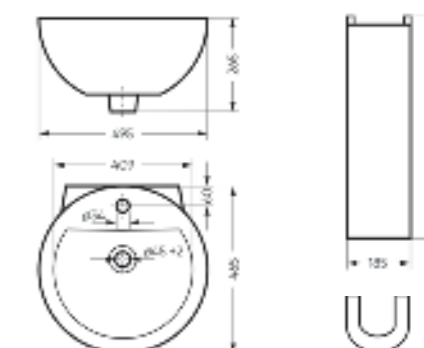

Артикул: BD.FS/Art/C/WHT.G

Пьедестальный умывальник Art

**Пьедестальный умывальник
ART**

Умывальник Ш 495 Г 465 В 265 мм / Вес брутто 15.13 кг
Пьедестал Ш 185 Г 180 В 655 мм / Вес брутто 11.73 кг

Артикул на умывальник: WB.PD/Art/50-C/WHT.G
Артикул на пьедестал: PD.FS/Art/N/WHT.G