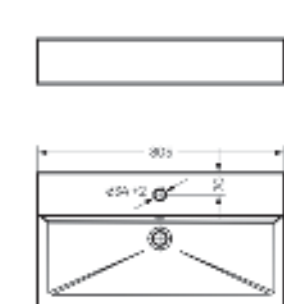

Мебельный умывальник
NOVEL 60

Ш 600 Г 420 В 160 мм / Вес брутто 16.65 кг

Артикул: WB.FN/Novel/60-C/WHT.G

на тумбу

Мебельный умывальник
NOVEL 80

Ш 805 Г 423 В 160 мм / Вес брутто 22.33 кг

Артикул: WB.FN/Novel/80-C/WHT.G