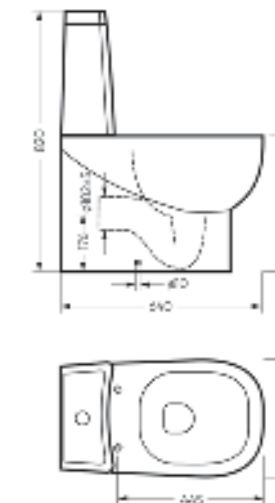

тонкое сиденье

Размеры можно посмотреть
на сайте sanitaluxe.ru

Биде
INFINITY

Ш 368 Г 555 В 431 мм / Вес брутто 30.93 кг

Артикул: BD.FS/Infinity/C/WHT.G

Биде Infinity | Унитаз-компакт Infinity Rimless | Накладной умывальник Infinity Slim | Тумба подвесная Infinity 100-20 бетон
Керамогранит keranova.ru

Унитаз-компакт
INFINITY

Ш 360 Г 640 В 820 мм / Вес брутто 53,05 кг

Артикул: WC.CC/Infinity/2-DM/WHT.G

Унитаз-компакт
INFINITY RIMLESS

Ш 360 Г 640 В 820 мм / Вес брутто 51,32 кг

Артикул: WC.CC/Infinity/2-SlimDM.Rim/WHT.G