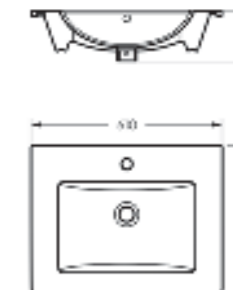

Артикул: WB.FN/Quadro/60-C/WHT.G

на тумбу