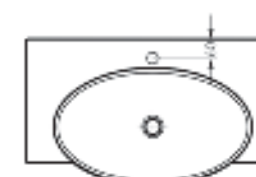

Накладной умывальник INFINITY 60

Ш 598 Г 367 В 122 мм / Вес брутто 11.53 кг

Возможные варианты цвета под заказ.
Матовая глазурь.

Артикул: WB.CT/Infinity/60-N/WHT.G

на тумбу

на столешницу

Мебельный умывальник INFINITY 65

Ш 656 Г 445 В 142 мм / Вес брутто 16.80 кг

Артикул: WB.FN/Infinity/65-C/WHT.G

на кронштейны

на тумбу

Мебельный умывальник INFINITY 76

Ш 760 Г 450 В 112 мм / Вес брутто 18.43 кг

Артикул: WB.FN/Infinity/76-C/WHT.G

на кронштейны

на тумбу