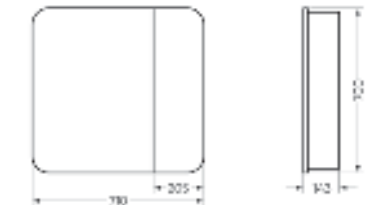

**Зеркало
Newline70**

Ш 710 Г 143 В 700 мм / Вес нетто: 22 кг
Артикул: ZNLN60

**Тумба для умывальника
CLASSIC 80**

Ш 776 Г 336 В 820 мм / Вес нетто: 31 кг
Артикул: CLSSLCW800110F1

Подходит для умывальников:
Classic 80

**Мебельный комплект
Newline60**

Зеркало Ш 600 Г 143 В 700 мм / Вес нетто: 20 кг
Артикул: ZNLN60

Тумба Ш 600 Г 454 В 820 мм / Вес нетто: 29 кг
Артикул: TNLN60

Подходит для умывальников:
Quadro 60

**Мебельный комплект
BEST 65-30 Бетон**

Зеркало Ш 650 Г 145 В 700 мм / Вес нетто: 22 кг
Артикул: BSTSLMR65239W1

Тумба Ш 615 Г 285 В 820 мм / Вес нетто: 23 кг
Артикул: BSTSLCW65239F1

Подходит для умывальников:
Best 65