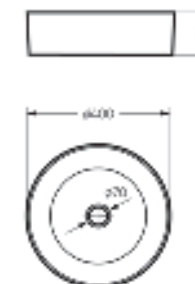

Артикул: WB.CT/Best/40-N.Slim/WHT.G

на столешницу

на тумбу

для накладных

умывальников