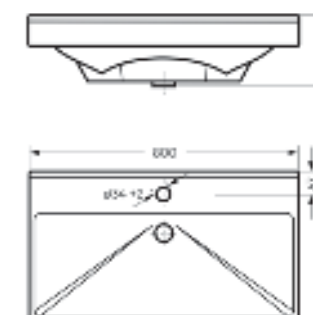

Мебельный умывальник
FEST 80

Ш 800 Г 450 В 220 мм / Вес брутто 25.75 кг

Артикул: WB.FN/Fest/80-C/WHT.G

на тумбу