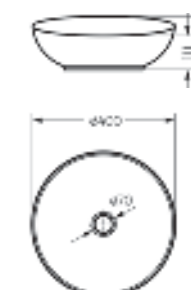

**Накладной умывальник
ART CUT**

Ш 400 Г 400 В 159 мм / Вес брутто 7.43 кг

Артикул: WB.CT/Art/40-N.Cut/WHT.G

на столешницу
на тумбу
для накладных
умывальников

Накладной умывальник Art Cut | Тумба подвесная Home Line 45