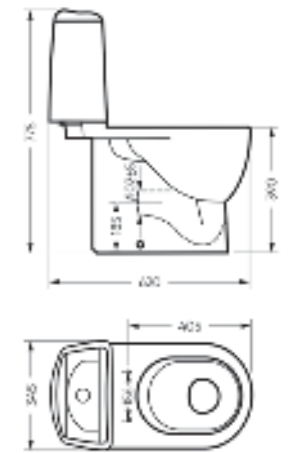

**Унитаз-компакт
BEST**

Ш 345 Г 620 В 775 мм / Вес брутто 37.10 кг

Возможные варианты цвета крышки бачка и сиденья под заказ

Артикул: WC.CC/Best/2-DM/WHT.G

**Унитаз подвесной
BEST**

Ш 346 Г 495 В 386 мм / Вес брутто 16.97 кг

Межосевое расстояние для монтажа на систему инсталляции – 230 мм

Артикул: WC.WH/Best/DM/WHT.G

**Умывальник
BEST**

Умывальник Ш 555 Г 445 В 175 мм / Вес брутто 14.81 кг
Полупьедестал Ш 195 Г 310 В 325 мм / Вес брутто 7.78 кг

Возможные варианты цвета полупьедестала под заказ

Артикул на умывальник: WB.PD/Best/55-C/WHT.G

Артикул на полупьедестал белый: PD.WH/Best/N/WHT.G