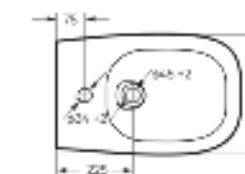

тонкое сиденье

Размеры можно посмотреть
на сайте sanitaluxe.ru

Биде
INFINITY

Ш 368 Г 555 В 431 мм / Вес брутто 30.93 кг

Артикул: BD.FS/Infinity/C/WHT.G

Биде Infinity | Унитаз-компакт Infinity Rimless | Накладной умывальник Infinity Slim | Тумба подвесная Infinity 100-20 бетон
Керамогранит keranova.ru