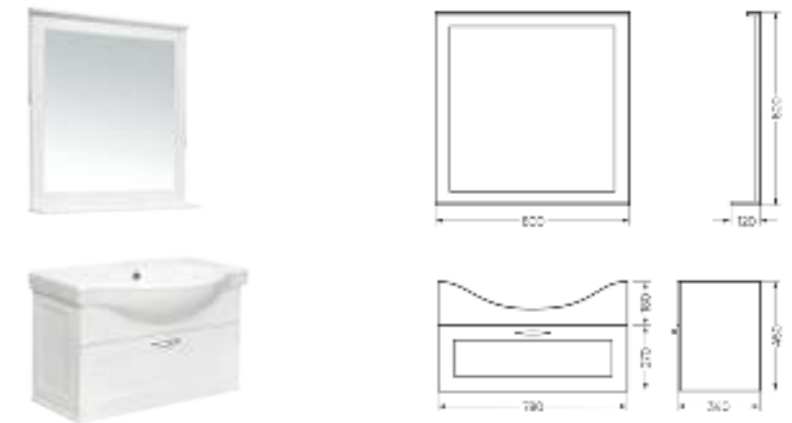

**Мебельный комплект
CLASSIC 80**

Зеркало Ш 800 Г 120 В 800 мм / Вес нетто: 15 кг
Артикул: CLSSLMR80018W1

Тумба Ш 780 Г 340 В 450 мм / Вес нетто: 23 кг
Артикул: CLSSLCW80011W1

Подходит для умывальников:
Classic 80

**Тумба для умывальника подвесная
CLASSIC 90**

Тумба Ш 786 Г 336 В 450 мм / Вес нетто: 24 кг
Артикул: CLS8SLCW900112F1

Подходит для умывальников:
Classic 90

**Мебельный комплект
CLASSIC 90-20 белый
МАТОВЫЙ**

Зеркало Ш 890 Г 160 В 800 мм / Вес нетто: 31 кг
Артикул: CLSSLMR900109W1

Тумба Ш 852 Г 303 В 780 мм / Вес нетто: 28 кг
Артикул: CLS8SLCW900112F1

Пенал Ш 360 Г 300 В 1920 мм / Вес нетто: 40 кг
Артикул: CLSSLPN0112F1

Подходит для умывальников:
Classic 90