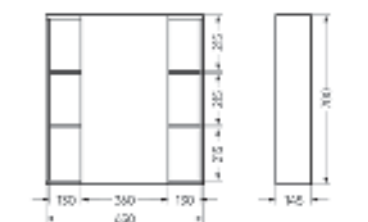

**Мебельный комплект
BEST 65-30 Бетон**

Зеркало Ш 650 Г 145 В 700 мм / Вес нетто: 22 кг
Артикул: BSTSLMR65239W1

Тумба Ш 615 Г 285 В 820 мм / Вес нетто: 23 кг
Артикул: BSTSLCW65239F1

Подходит для умывальников:
Best 65