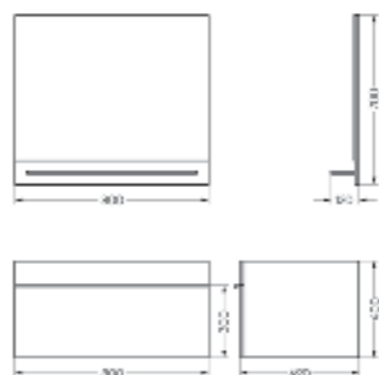

**Мебельный комплект
STAR80 бетон**

Зеркало Ш 800 Г 120 В 700 мм / Вес нетто: 13 кг
Артикул: QDRSLMR60218W1

Тумба Ш 800 Г 490 В 400 мм / Вес нетто: 28 кг
Артикул: QDRSLCW60211W1

Подходит для умывальников: Quadro 60