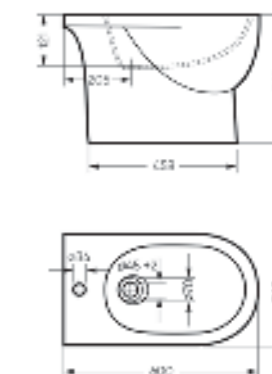

**Напольное биде
ART**

Ш 360 Г 600 В 398 мм / Вес брутто 20.77 кг

Артикул: BD.FS/Art/C/WHT.G

Пьедестальный умывальник Art

**Пьедестальный умывальник
ART**

Умывальник Ш 495 Г 465 В 265 мм / Вес брутто 15.13 кг
Пьедестал Ш 185 Г 180 В 655 мм / Вес брутто 11.73 кг

Артикул на умывальник: WB.PD/Art/50-C/WHT.G
Артикул на пьедестал: PD.FS/Art/N/WHT.G