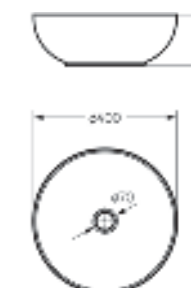

**Накладной умывальник
ART SLIM**

Ш 400 Г 400 В 147 мм / Вес брутто 8.23 кг

Артикул: WB.CT/Art/40-N.Slim/WHT.G

на столешницу
на тумбу
для накладных
умывальников

**Накладной умывальник
ART CUT**

Ш 400 Г 400 В 159 мм / Вес брутто 7.43 кг

Артикул: WB.CT/Art/40-N.Cut/WHT.G

на столешницу
на тумбу
для накладных
умывальников

**Врезной умывальник
ART INSIDE**

Ш 427 Г 427 В 150 мм / Вес брутто 6.88 кг

Артикул: WB.IN/Art/43-C/WHT.G

врезной