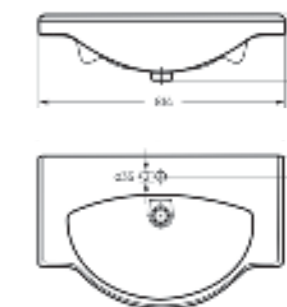

Мебельный умывальник
CLASSIC 80

Ш 814 Г 525 В 210 мм / Вес брутто 23.84 кг

Артикул: WB.FN/Classic/80-C/WHT.G

на тумбу