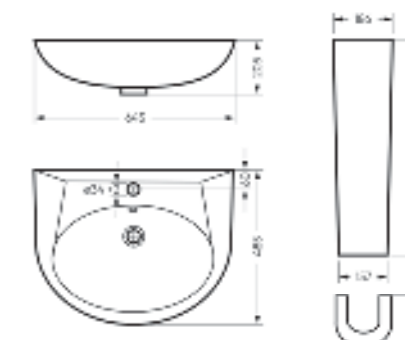

Унитаз-компакт
CLASSIC

Ш 350 Г 640 В 790 мм / Вес брутто 30.38 кг

Артикул Classic Basic: WC.CC/Classic/2-TM/WHT.G

Артикул Classic Comfort: WC.CC/Classic/2-DM/WHT.G

Умывальник на пьедестале
CLASSIC

Умывальник Ш 645 Г 485 В 205 мм / Вес брутто 16.1 кг
Пьедестал Ш 186 Г 168 В 690 мм / Вес брутто 9.16 кг

Артикул на умывальник: WB.PD/Classic/65-N/WHT.G
Артикул на пьедестал: PD.FS/Classic/N/WHT.G

на пьедестале

Мебельный умывальник
CLASSIC 80

Ш 814 Г 525 В 210 мм / Вес брутто 23.84 кг

Артикул: WB.FN/Classic/80-C/WHT.G