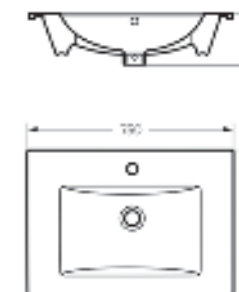

Мебельный умывальник Quadro 90

Мебельный умывальник
QUADRO 60

Ш 610 Г 471 В 164 мм / Вес брутто 16.78 кг

Артикул: WB.FN/Quadro/60-C/WHT.G

на тумбу

Мебельный умывальник
QUADRO 75

Ш 750 Г 462 В 193 мм / Вес брутто 22.47 кг