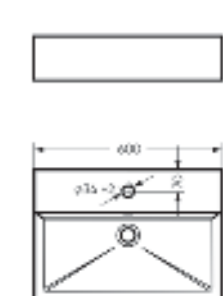

Мебельный умывальник
NOVEL 60

Ш 600 Г 420 В 160 мм / Вес брутто 16.65 кг

Артикул: WB.FN/Novel/60-C/WHT.G

на тумбу

Мебельный умывальник
NOVEL 80

Ш 805 Г 423 В 160 мм / Вес брутто 22.33 кг

Артикул: WB.FN/Novel/80-C/WHT.G