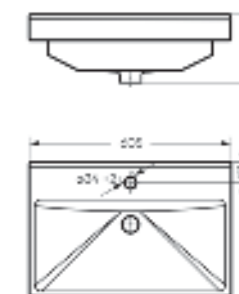

Мебельный умывальник
FEST 40

Ш 240 Г 400 В 102 мм / Вес брутто 5.53 кг

Артикул: WB.FN/Fest/40-C/WHT.G

на тумбу

Мебельный умывальник
FEST 60

Ш 605 Г 403 В 219 мм / Вес брутто 18.87 кг

Артикул: WB.FN/Fest/60-C/WHT.G