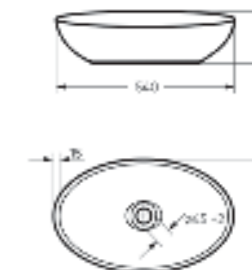

Накладной умывальник
RINGO CUT

Ш 540 Г 345 В 147 мм / Вес брутто 10 кг

Возможные варианты цвета под заказ.
Глянцевая глазурь.

Артикул: WB.CT/Ringo/54-N.Cut/WHT.G

на столешницу

на тумбу
для накладных
умывальников