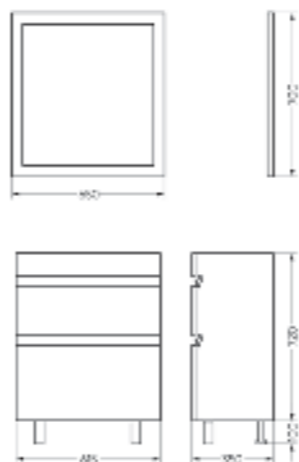

**Мебельный комплект
Фреш 65 белый/серый
Зеркало 65 белый/серый**

Зеркало Ш 650 В 700 мм / Вес нетто: 12 кг
Артикул: INFSLMR65187W1

Тумба Ш 615 Г 350 В 820 мм / Вес нетто: 30 кг
Артикул: INFSLCW65182F1

Подходит для умывальников: Infinity 65

**Зеркало
75 с полкой**
**Тумба подвесная под умывальник
Quadro 75 нельсон**

Зеркало Ш 750 Г 100 В 750 мм / Вес нетто: 3 кг
Артикул: QDRSLMR75208F1

Тумба Ш 740 Г 460 В 430 мм / Вес нетто: 27 кг
Артикул: QDRNPSCW75212W1

Подходит для умывальников:
Quadro 75