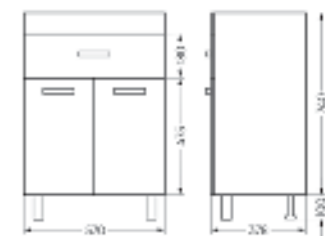

Тумба для умывальника напольная **FEST 60**

Ш 570 Г 378 В 840 мм / Вес нетто: 23 кг
Артикул: FSTSLCW600111F1

Подходит для умывальников:
Fest 60