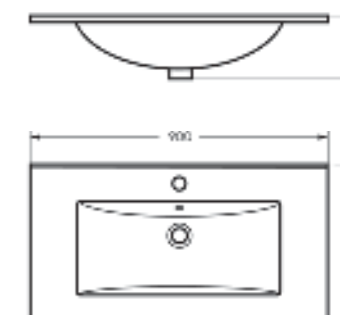

Мебельный умывальник
QUADRO 90

Ш 900 Г 475 В 189 мм / Вес брутто 19.53 кг

Артикул: WB.FN/Quadro/90-C/WHT.G

на тумбу