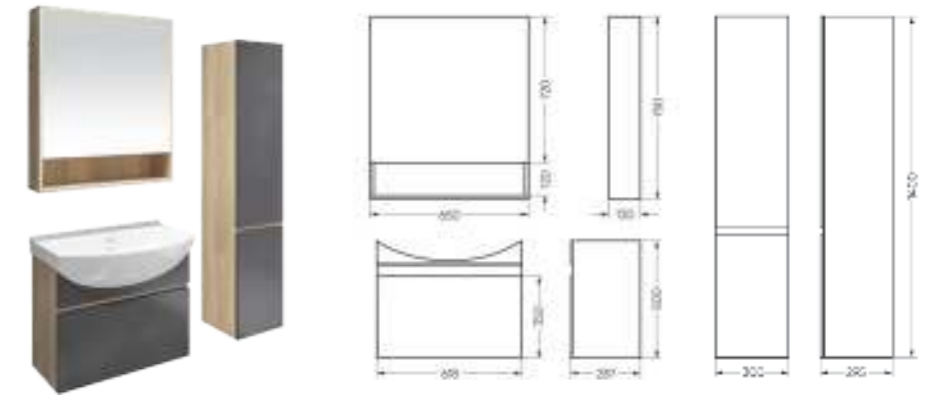

Подходит для умывальников:
Best 65