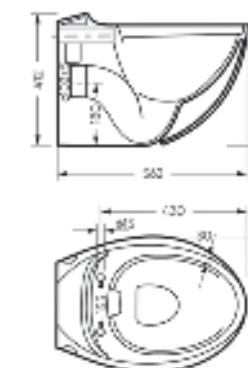

Артикул: WC.WH/Ringo/DM/WHT.G

Подвесной унитаз
RINGO RIMLESS

Ш 360 Г 562 В 395 мм / Вес брутто 27.26 кг

 Межосевое расстояние для монтажа на систему инсталляции – 230 мм

Артикул: WC.WH/Ringo/DM.Rim/WHT.G

Подвесной унитаз Ringo