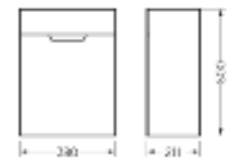

Тумба для умывальника напольная **FEST 40**

Ш 380 Г 211 В 820 мм / Вес нетто: 13 кг
Артикул: FSTSLCW400110F1

Подходит для умывальников:
Fest 40

Тумба для умывальника подвесная **FEST 40**

Ш 380 Г 211 В 500 мм / Вес нетто: 10 кг
Артикул: FSTSLCW400110W1