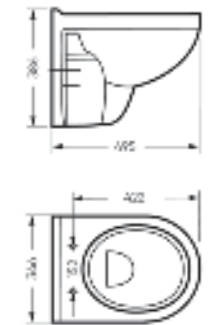

**Унитаз-компакт
BEST**

Ш 345 Г 620 В 775 мм / Вес брутто 37.10 кг

Возможные варианты цвета крышки бачка и сиденья под заказ

Артикул: WC.CC/Best/2-DM/WHT.G

**Унитаз подвесной
BEST**

Ш 346 Г 495 В 386 мм / Вес брутто 16.97 кг

Межосевое расстояние для монтажа на систему инсталляции – 230 мм

Артикул: WC.WH/Best/DM/WHT.G

**Умывальник
BEST**

Умывальник Ш 555 Г 445 В 175 мм / Вес брутто 14.81 кг
Полупьедестал Ш 195 Г 310 В 325 мм / Вес брутто 7.78 кг