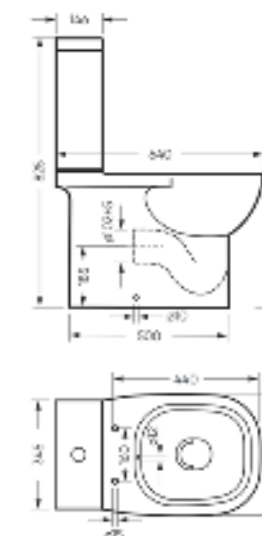

Коллекция QUADRO отказывается от привычных округлых очертаний сантехники и привносит в ванную комнату геометрию прямых углов и ровных линий.

Умывальники QUADRO имеют наиболее универсальную форму и низкий бортик, поэтому не акцентируют на себе чрезмерное внимание. Коллекция представлена умывальниками шириной 600, 750 и 900 мм.

Унитаз-компакт
QUADRO

Ш 353 Г 640 В 825 мм / Вес брутто 40,8 кг

Артикул: WC.CC/Quadro/2-SlimDM/WHT.G

Унитаз-компакт с функцией биде
QUADRO

Ш 353 Г 640 В 825 мм / Вес брутто 41,96 кг

Артикул: WC.CC/Quadro/2-DM.Bidet/WHT.G

Мебельный умывальник Quadro 90

Мебельный умывальник
QUADRO 60

Ш 610 Г 471 В 164 мм / Вес брутто 16.78 кг

Артикул: WB.FN/Quadro/60-C/WHT.G

на тумбу

Мебельный умывальник
QUADRO 75

Ш 750 Г 462 В 193 мм / Вес брутто 22.47 кг