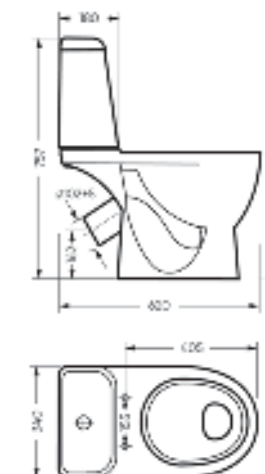

Унитаз-компакт MAX

Ш 340 Г 620 В 757 мм / Вес брутто 33,59 кг

Артикул: WC.CC/Max/2-DM/WHT.G