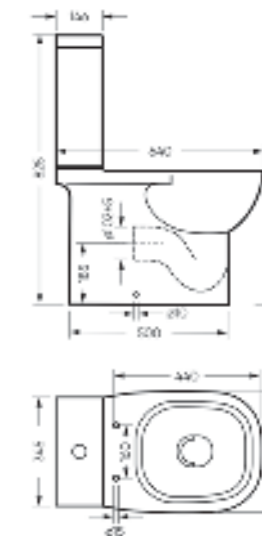

Коллекция QUADRO отказывается от привычных округлых очертаний сантехники и привносит в ванную комнату геометрию прямых углов и ровных линий.

Умывальники QUADRO имеют наиболее универсальную форму и низкий бортик, поэтому не акцентируют на себе чрезмерное внимание. Коллекция представлена умывальниками шириной 600, 750 и 900 мм.

Унитаз-компакт
QUADRO

Ш 353 Г 640 В 825 мм / Вес брутто 40,8 кг

Артикул: WC.CC/Quadro/2-SlimDM/WHT.G

Унитаз-компакт с функцией биде
QUADRO

Ш 353 Г 640 В 825 мм / Вес брутто 41,96 кг

Артикул: WC.CC/Quadro/2-DM.Bidet/WHT.G