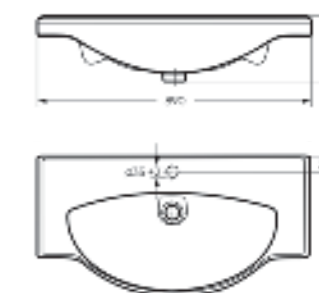

Мебельный умывальник
CLASSIC 90

Ш 890 Г 460 В 213 мм / Вес брутто 24.24 кг

Артикул: WB.FN/Classic/90-C/WHT.G

на тумбу

Унитаз-компакт Classic | Керамогранит kerranova.ru