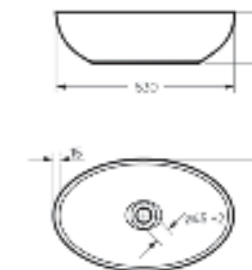

Возможные варианты цвета под заказ.
Глянцевая глазурь.

Артикул: WB.CT/Ringo/53-N/WHT.G

на столешницу

на тумбу
для накладных
умывальников

Накладной умывальник
RINGO SLIM

Ш 532 Г 333 В 152 мм / Вес брутто 9.73 кг