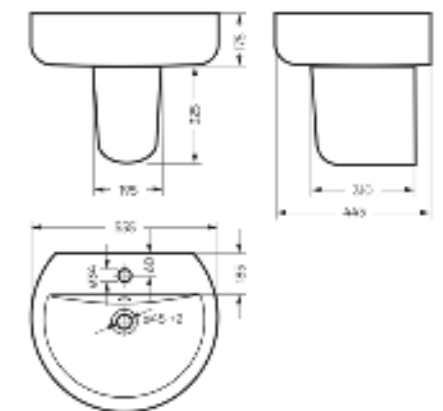

**Умывальник
BEST**

Умывальник Ш 555 Г 445 В 175 мм / Вес брутто 14.81 кг
Полупьедестал Ш 195 Г 310 В 325 мм / Вес брутто 7.78 кг

Возможные варианты цвета полупьедестала под заказ

Артикул на умывальник: WB.PD/Best/55-C/WHT.G

Артикул на полупьедестал белый: PD.WH/Best/N/WHT.G