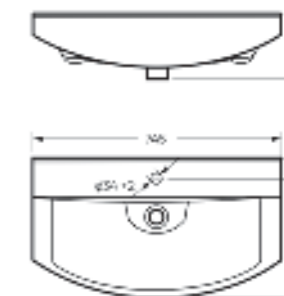

Ш 647 Г 428 В 197 мм / Вес брутто 18 кг

Артикул: WB.FN/Best/65-C/WHT.G

на тумбу

Мебельный умывальник
BEST 75

Ш 745 Г 430 В 202 мм / Вес брутто 22 кг

Артикул: WB.FN/Best/75-C/WHT.G

на тумбу

Мебельный умывальник Best 75